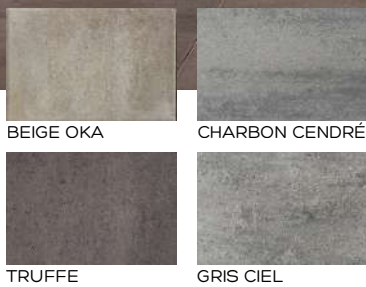

PROMA QUADRA