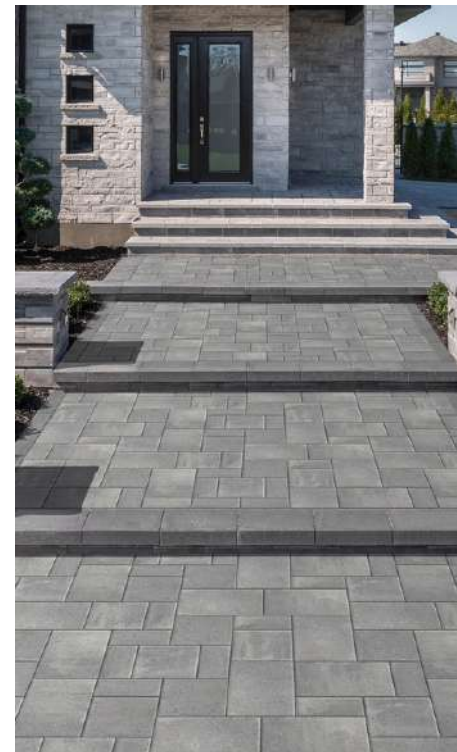

DIMENSIONS
2 3/8" x 5 7/8" x 11 3/4"
60mm x 149mm x 299mm

2 3/8" x 11 3/4" x 11 3/4"
60mm x 299mm x 299mm

2 3/8" x 11 3/4" x 17 11/16"
60mm x 299mm x 449mm

SPÉCIFICATIONS
10 rangs
1154 pi2 par rang
115.4 pi2 par palette
3310 lbs

ASPEN FLEX

DIMENSIONS
2 3/8" x 5 7/8" x 11 3/4"
60mm x 149mm x 299mm

2 3/8" x 11 3/4" x 11 3/4"
60mm x 299mm x 299mm

2 3/8" x 11 3/4" x 17 11/16"
60mm x 299mm x 449mm

SPÉCIFICATIONS
10 rangs
1154 pi2 par rang
115.4 pi2 par palette
3310 lbs

ZUKO FLEX