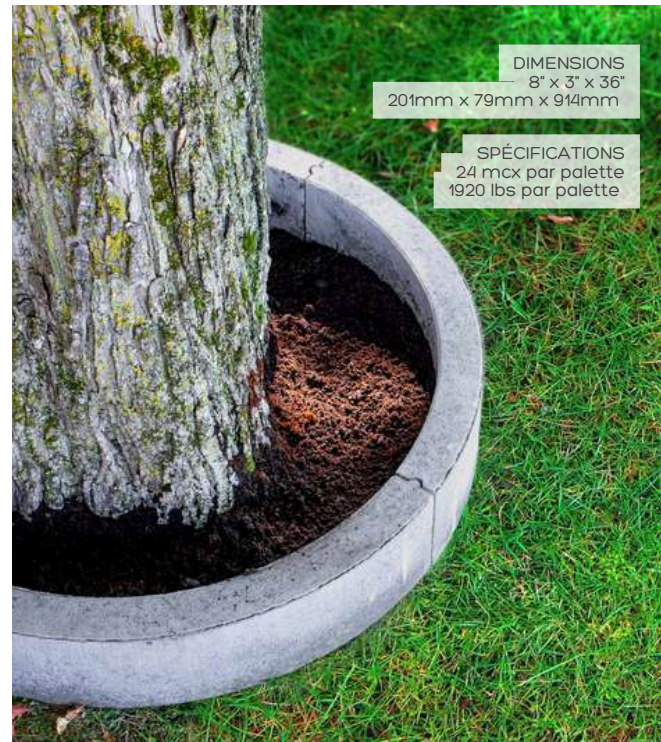

DIMENSIONS
8" x 3" x 36"
201mm x 79mm x 914mm

SPÉCIFICATIONS
24 mcx par palette
1920 lbs par palette

RAYON