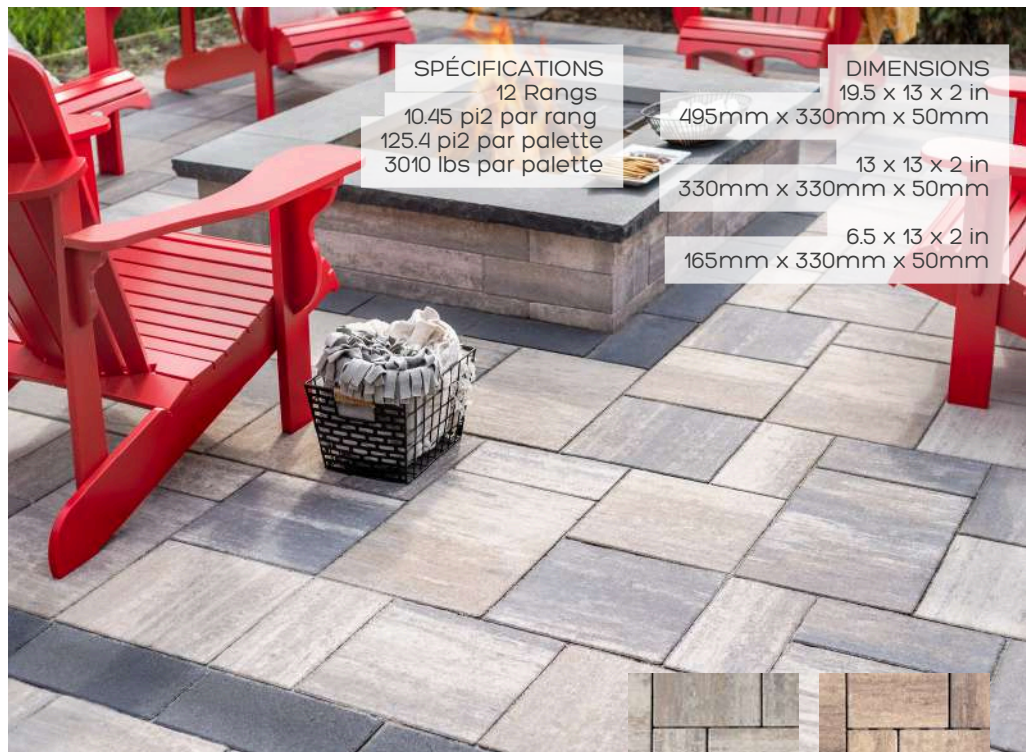

SPÉCIFICATIONS
12 Rangs
10.45 pi2 par rang
125.4 pi2 par palette
3010 lbs par palette

DIMENSIONS
19.5 x 13 x 2 in
495mm x 330mm x 50mm
13 x 13 x 2 in
330mm x 330mm x 50mm
6.5 x 13 x 2 in
165mm x 330mm x 50mm

GLACIER CREEK

AUTUMN HILL

TREVISTA