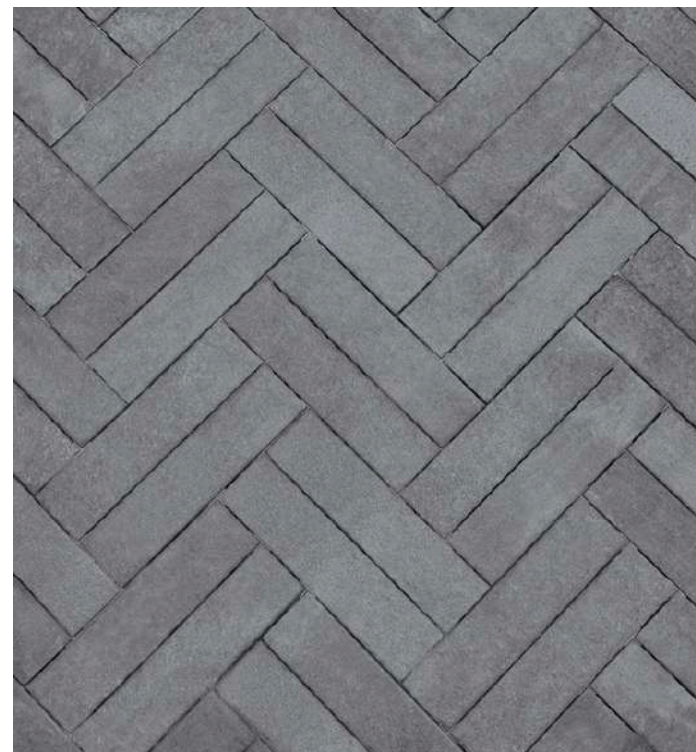

DIMENSIONS
15.7" x 23.6" x 1.5"
400mm x 600mm x 40mm

23.6" x 23.6" x 1.5"
600mm x 600mm x 40mm

29.53" x 23.6" x 1.5"
750mm x 600mm x 40mm

SPÉCIFICATIONS
30 mcx/pal
80 p2/pal
1380 lbs/pal

30 mcx/pal
120 p2/pal
1920 lbs/pal

30 mcx/pal
150 p2/pal
2400 lbs/pal

CARRERA

*Chaque pièce (mcx) peut être vendue séparément

DIMENSIONS
2" x 2.36" x 9.5"
50mm x 60mm x 241mm

SPÉCIFICATIONS
728 mcx par palette
14 rangs
7.8 pi2 par rang
109.2 pi2 par palette
2550 lbs

AXIA