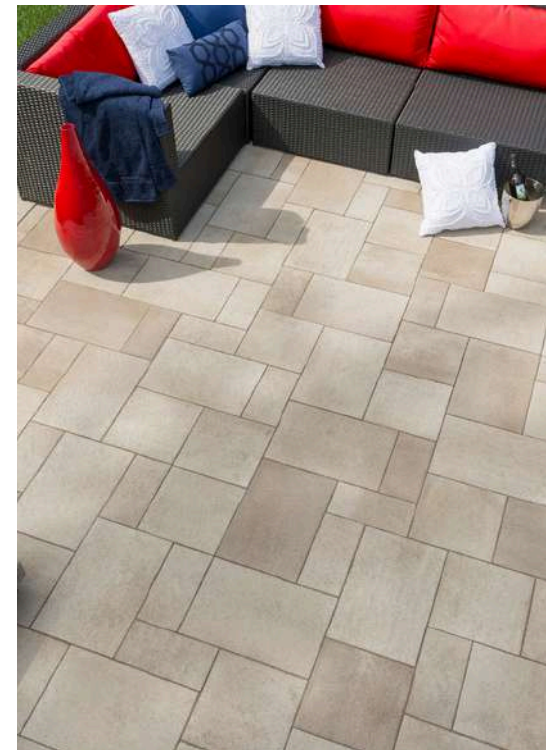

DIMENSIONS
2 3/8" x 5 7/8" x 11 3/4"
60mm x 149mm x 299mm

2 3/8" x 11 3/4" x 11 3/4"
60mm x 299mm x 299mm

2 3/8" x 11 3/4" x 17 11/16"
60mm x 299mm x 449mm

SPÉCIFICATIONS
10 rangs
1154 pi2 par rang
115.4 pi2 par palette
3310 lbs

ASPEN FLEX

DIMENSIONS
2 3/8" x 5 7/8" x 11 3/4"
60mm x 149mm x 299mm

2 3/8" x 11 3/4" x 11 3/4"
60mm x 299mm x 299mm

2 3/8" x 11 3/4" x 17 11/16"
60mm x 299mm x 449mm

SPÉCIFICATIONS
10 rangs
1154 pi2 par rang
115.4 pi2 par palette
3310 lbs

ZUKO FLEX