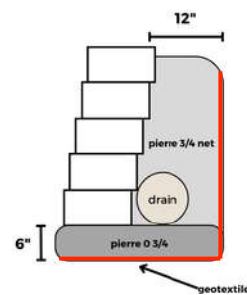

PRODUITS DE DRAINAGE

Produits ACO	Drain Linéaire en Acier Galvanisé	Récupérateur d'eau (Béton/Plastique)	Drain Français 3" et 4"	Produits RELN