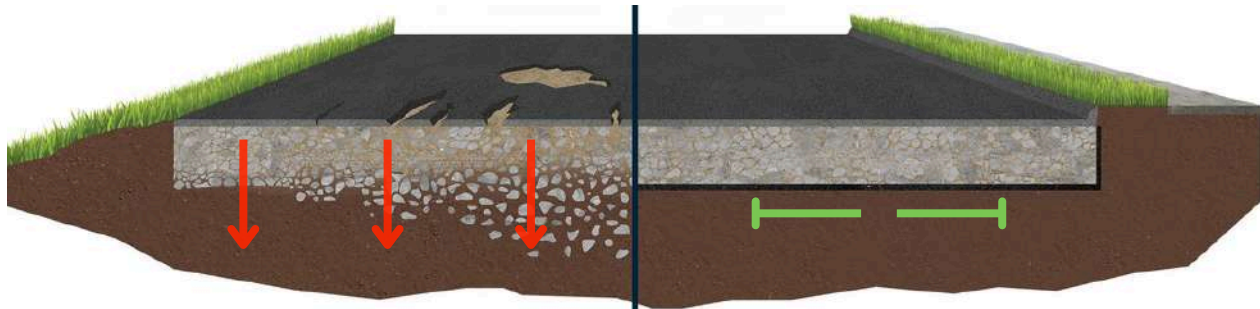

UTILISATIONS / CAPACITÉS

L'IMPORTANCE DE LA MEMBRANE GÉOTEXTILE