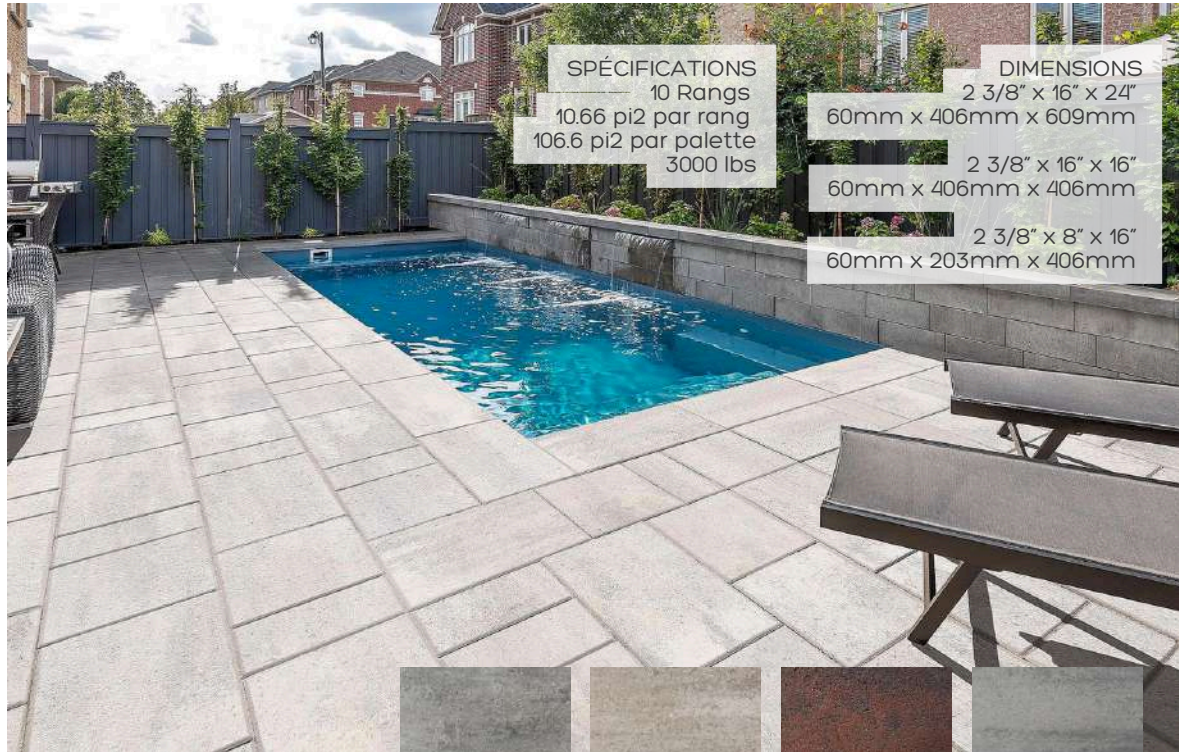

SPÉCIFICATIONS
 10 Rangs
 10.66 pi2 par rang
 106.6 pi2 par palette
 3000 lbs

DIMENSIONS
 2 3/8" x 16" x 24"
 60mm x 406mm x 609mm
 2 3/8" x 16" x 16"
 60mm x 406mm x 406mm
 2 3/8" x 8" x 16"
 60mm x 203mm x 406mm