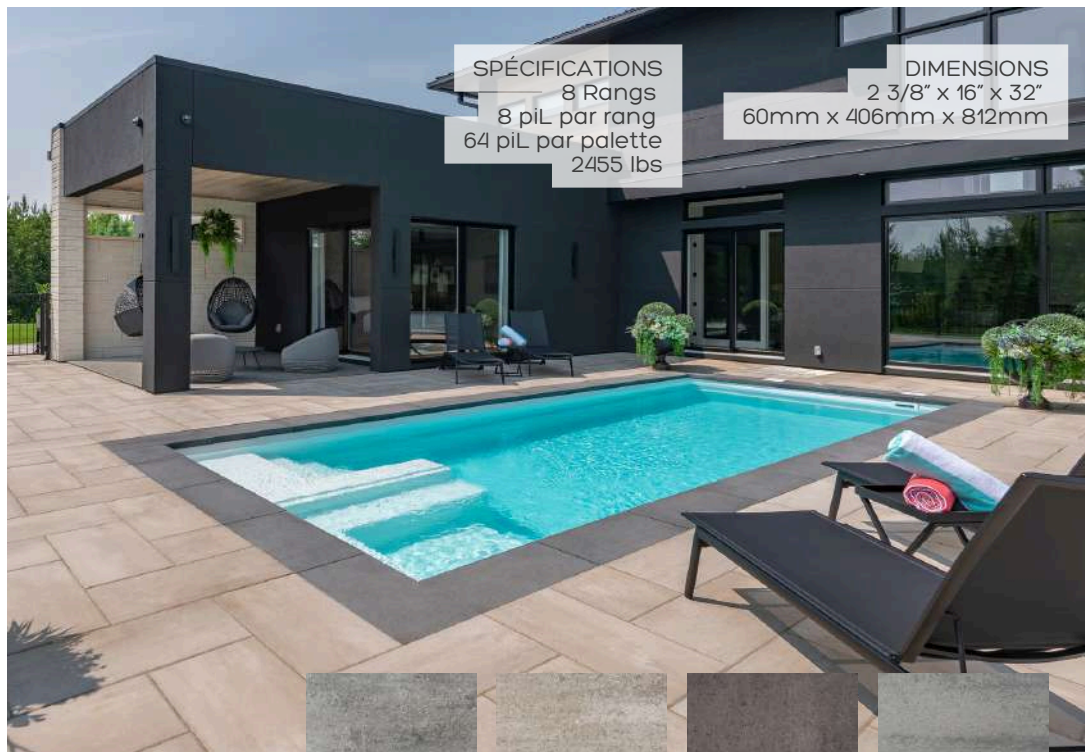

SPÉCIFICATIONS
6 rangs
12 piL par rang
72 piL par palette
3125 lbs

DIMENSIONS
3 9/16" x 12" x 18"
90mm x 305mm x 457mm

SOLINO

SPÉCIFICATIONS
8 Rang
8 piL par rang
64 piL par palette
2455 lbs

DIMENSIONS
2 3/8" x 16" x 32"
60mm x 406mm x 812mm

PROMA XL