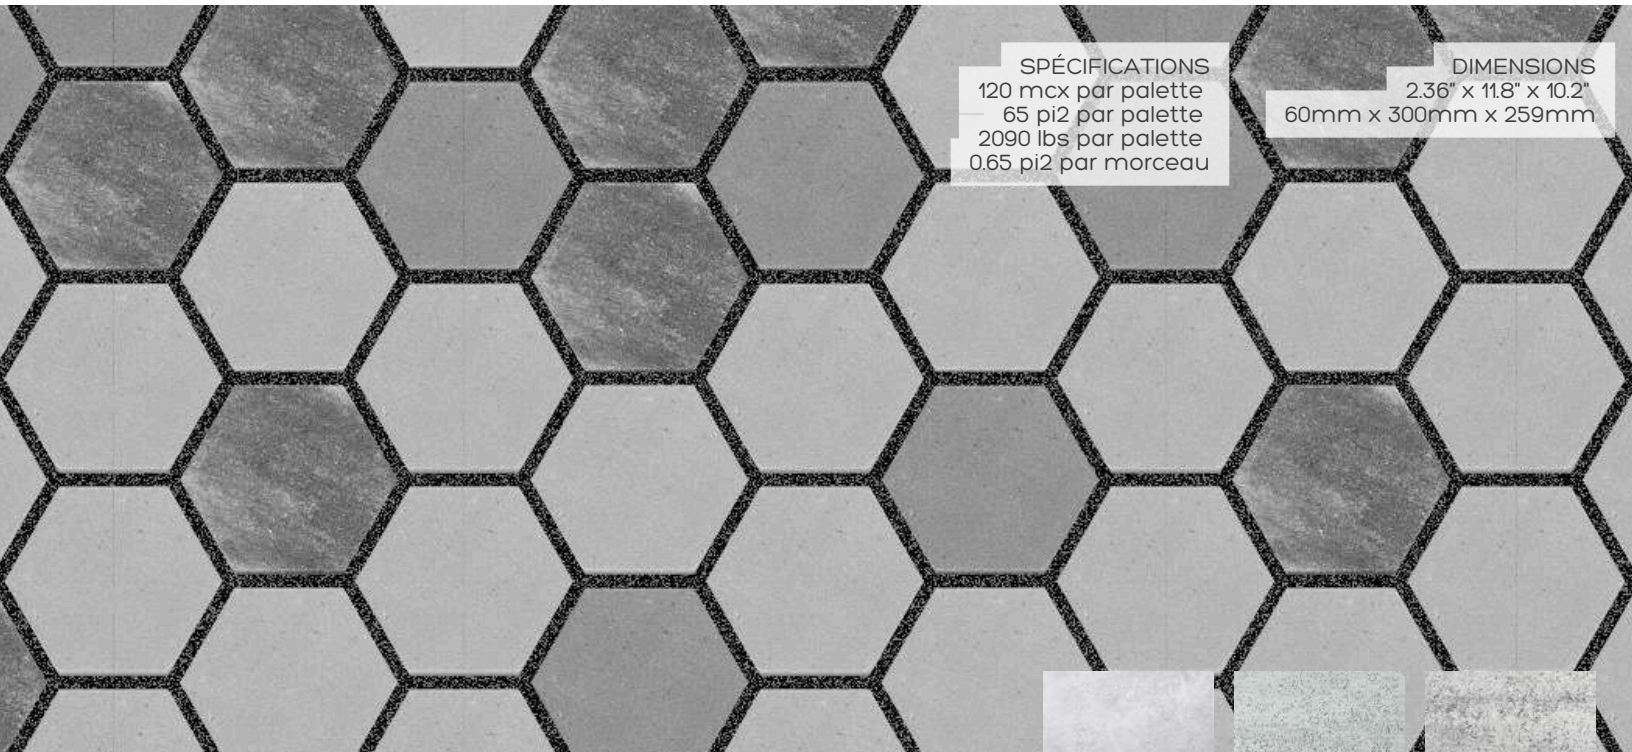

ARCTIC WHITE

STONE GREY

PLATINUM

SPÉCIFICATIONS
120 mcx par palette
65 pi2 par palette
2090 lbs par palette
0.65 pi2 par morceau

DIMENSIONS
2.36" x 11.8" x 10.2"
60mm x 300mm x 259mm