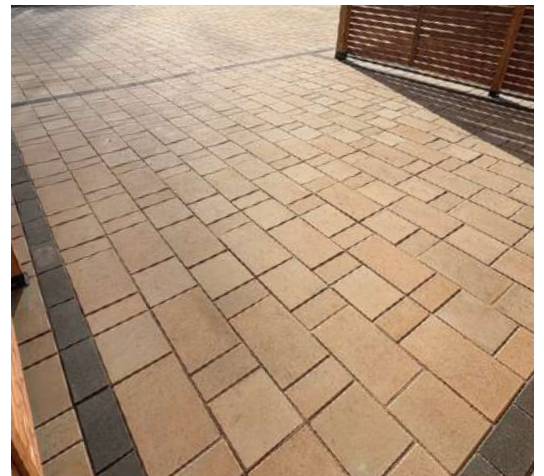

Un look classique et éternel.

Le pavé Highthorn offre une élégance intemporelle, offrant un style qui ne se démode jamais dans les aménagements extérieurs. Sa surface ultra-lisse et ses nuances raffinées créent un look sophistiqué et haut de gamme, parfait pour les designs contemporains et classiques. Conçu pour être polyvalent, son format modulaire à trois tailles s'intègre facilement avec de petites insertions pour ajouter du contraste.

3 GRANDEURS

*Chaque pièce (mcx) peut être vendue séparément

SHALE

LIMESTONE

SANDSTONE

PLATINUM

PAVÉ