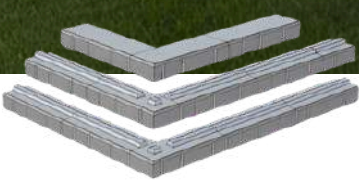

ALTO

Modèles vendus séparément.
Emballés en paquet de 3.