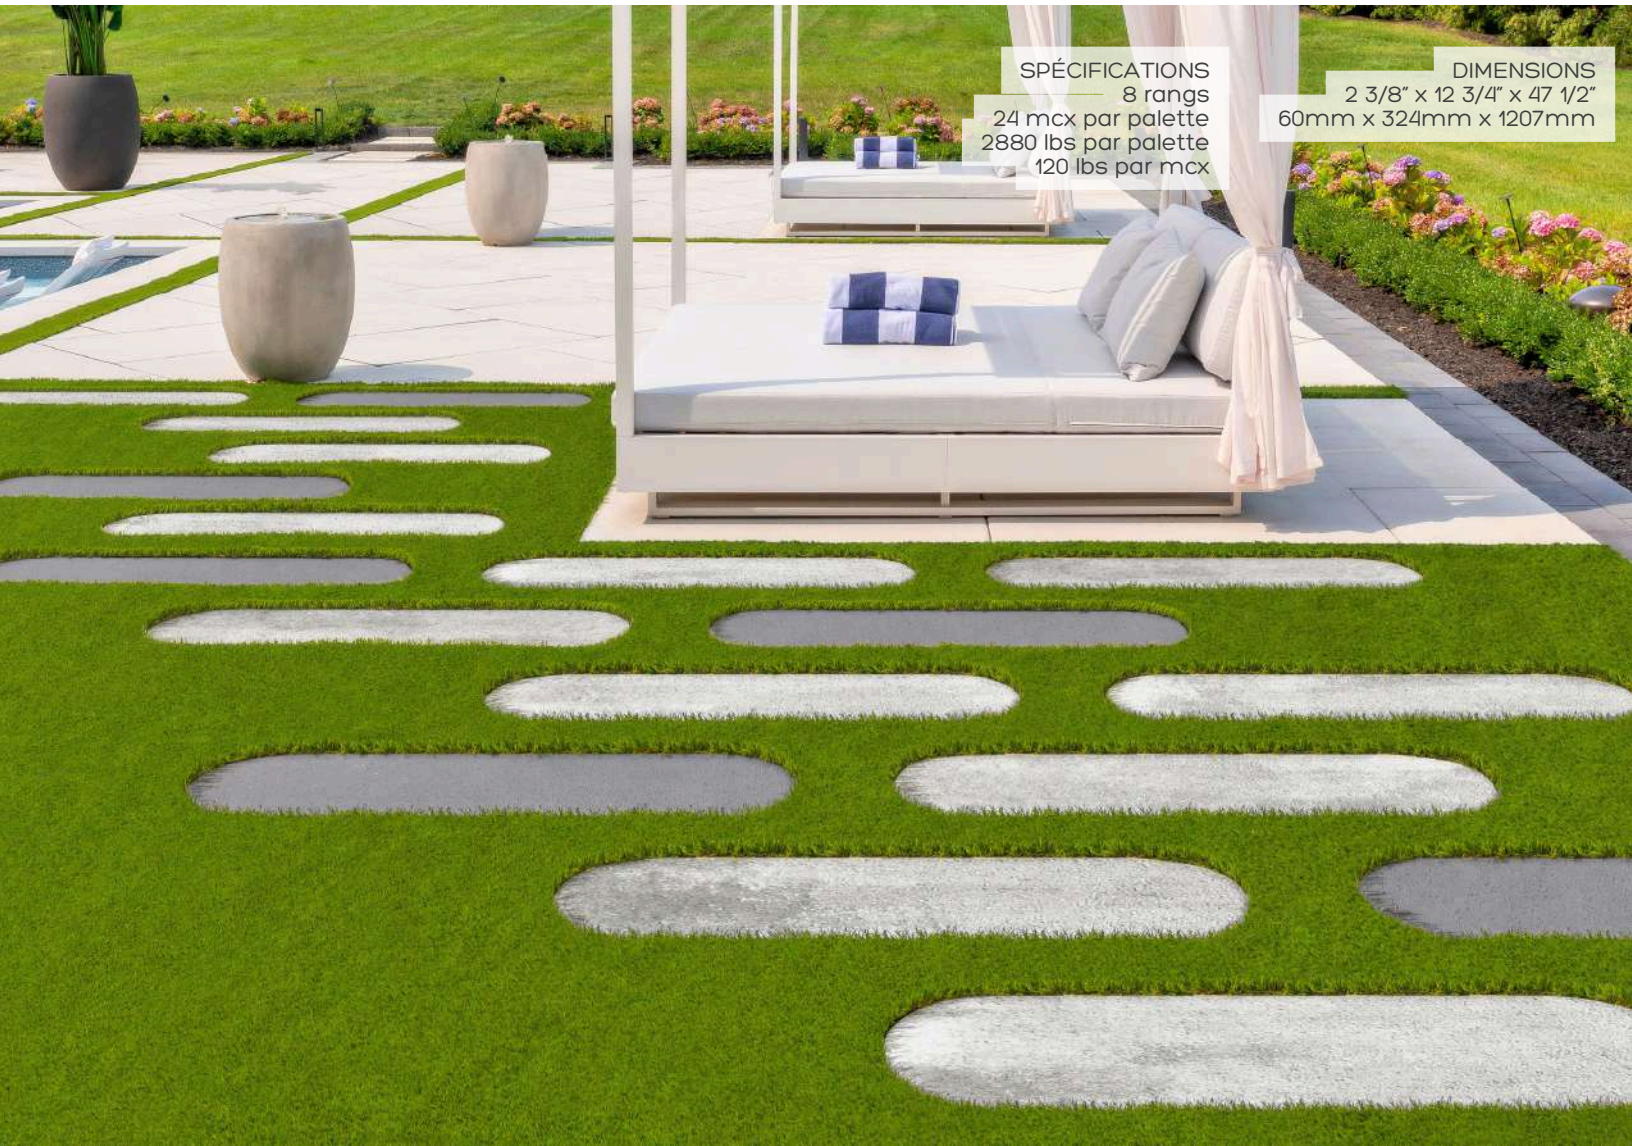

SPÉCIFICATIONS
8 rangs
24 mcx par palette
2880 lbs par palette
120 lbs par mcx

DIMENSIONS
2 3/8" x 12 3/4" x 47 1/2"
60mm x 324mm x 1207mm