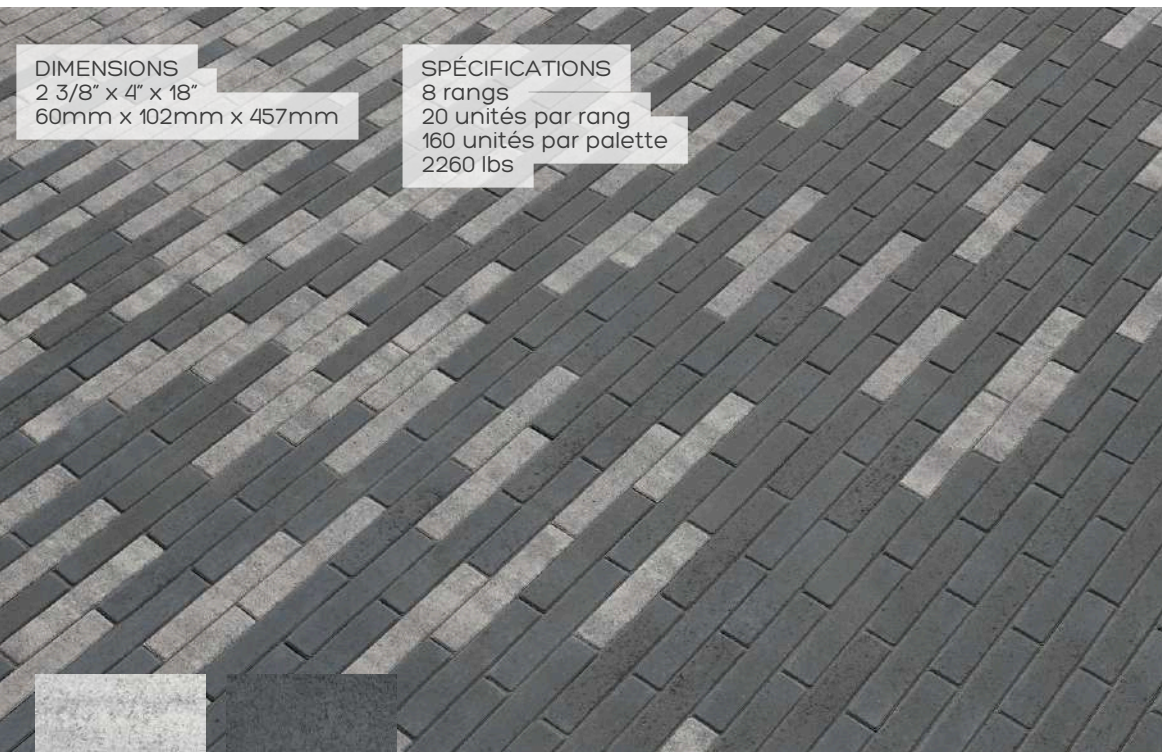

PROMA 3XL

DIMENSIONS
2 3/8" x 4" x 18"
60mm x 102mm x 457mm

SPÉCIFICATIONS
8 rangs
20 unités par rang
160 unités par palette
2260 lbs