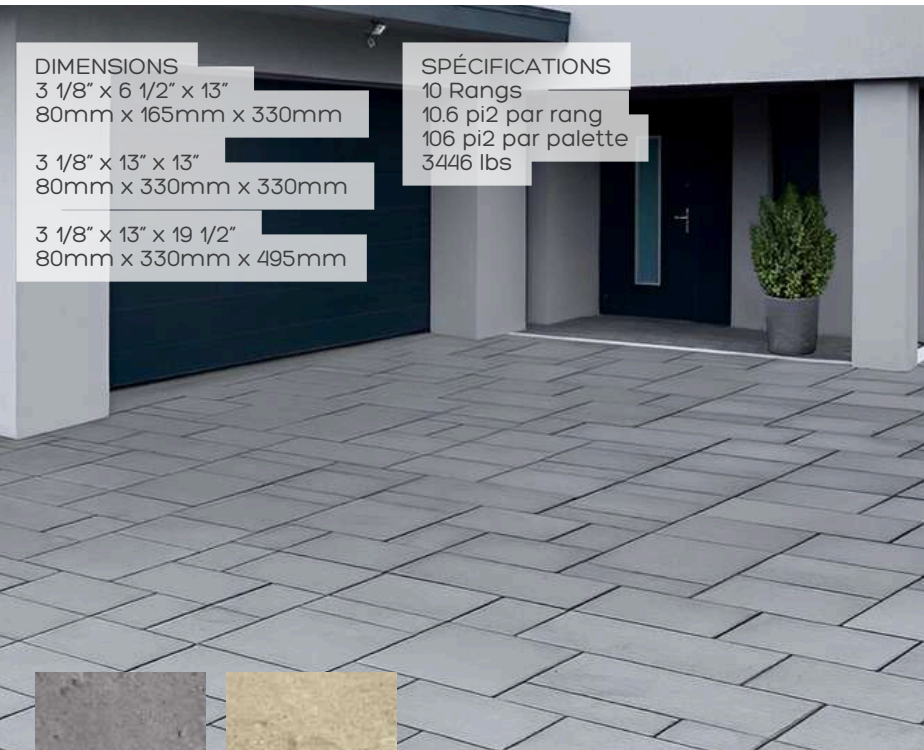

HUNTINGTON

DIMENSIONS

3 1/8" x 6 1/2" x 13"
80mm x 165mm x 330mm

3 1/8" x 13" x 13"
80mm x 330mm x 330mm

3 1/8" x 13" x 19 1/2"
80mm x 330mm x 495mm

SPÉCIFICATIONS

10 Rangs
10.6 pi2 par rang
106 pi2 par palette
3446 lbs

CHARBON

GREIGE