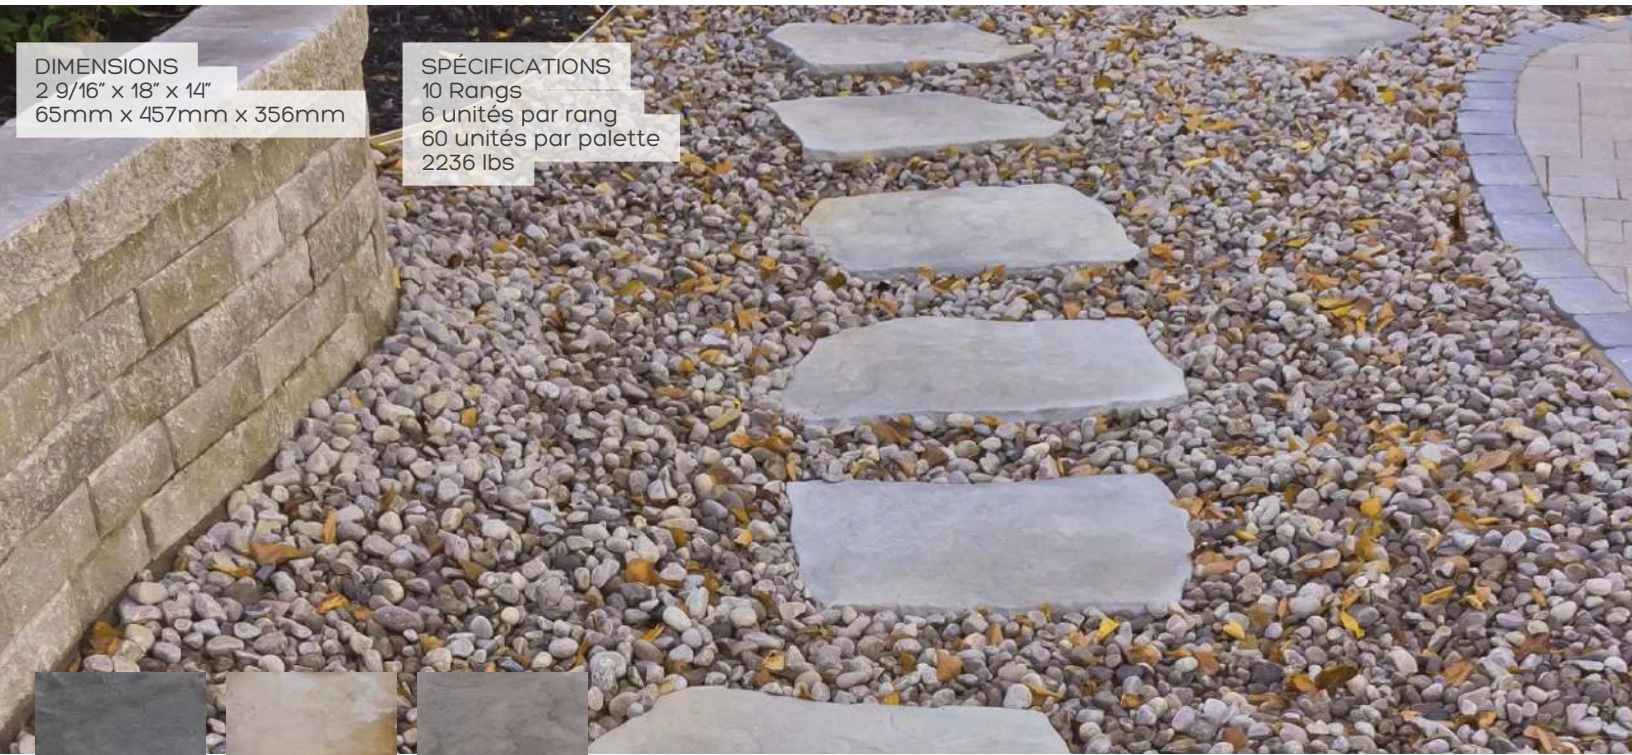

DIMENSIONS
2 9/16" x 18" x 14"
65mm x 457mm x 356mm

SPÉCIFICATIONS
10 Rangs
6 unités par rang
60 unités par palette
2236 lbs

CHARBON FUMÉ

BEIGE PORTOBELLO

GRIS MARBRE

JARDIN