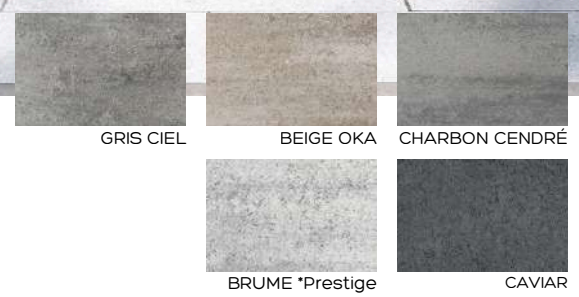

SPÉCIFICATIONS
4 Rangs
7.13 pi2 par rang
28.5 pi2 par palette
2755 lbs

DIMENSIONS
7 1/8" x 9 1/16" x 18 1/8"
180mm x 230mm x 460mm

ORA

SPÉCIFICATIONS
6 rangs
5.5 pi2 par rang
33.3 pi2 par palette
3185 lbs

DIMENSIONS
8" x 5" x 32"
203mm x 127mm x 813mm

ALONSO