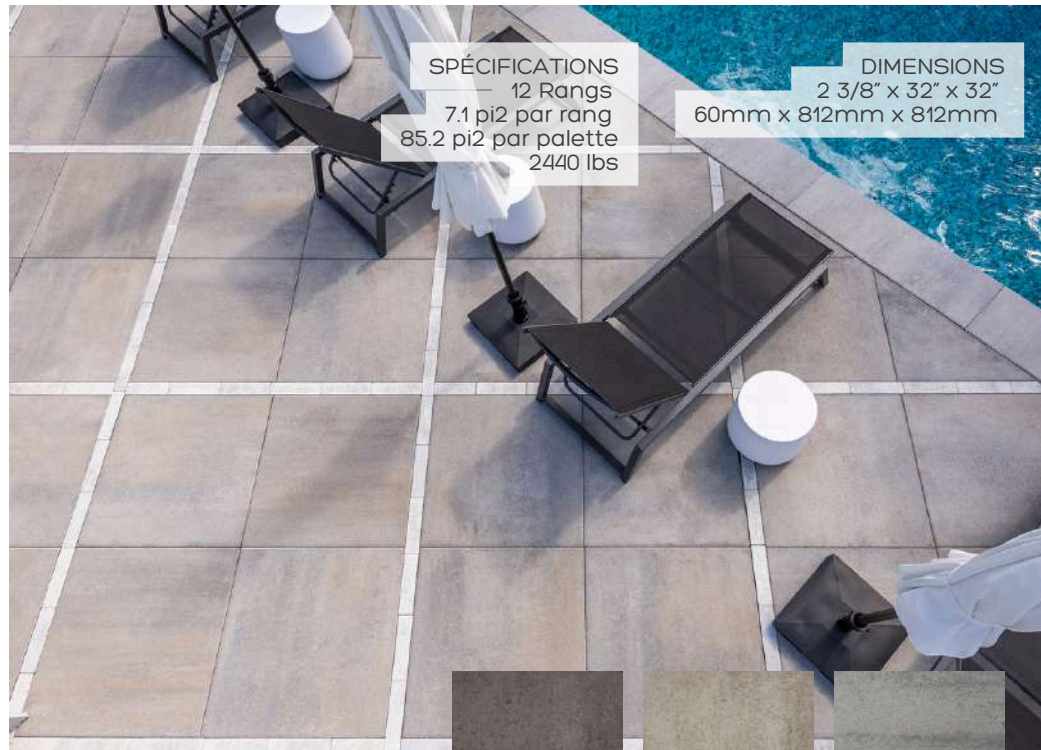

PROMA MODULAIRE

SPÉCIFICATIONS
12 Rangs
7.1 pi2 par rang
85.2 pi2 par palette
2440 lbs

DIMENSIONS
2 3/8" x 32" x 32"
60mm x 812mm x 812mm