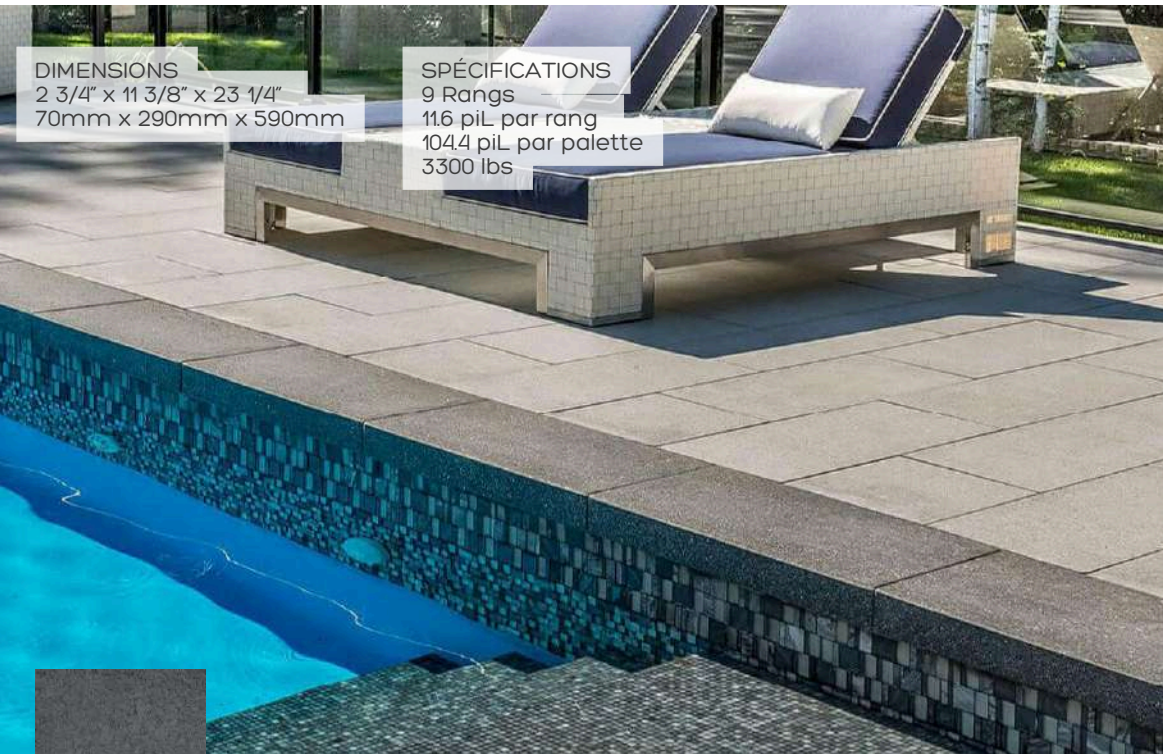

SOLINO

SPÉCIFICATIONS
8 Rang
8 piL par rang
64 piL par palette
2455 lbs

DIMENSIONS
2 3/8" x 16" x 32"
60mm x 406mm x 812mm

PROMA XL

DIMENSIONS
 2 3/4" x 11 3/8" x 23 1/4"
 70mm x 290mm x 590mm

SPÉCIFICATIONS
 9 Rang
 116 piL par rang
 1044 piL par palette
 3300 lbs